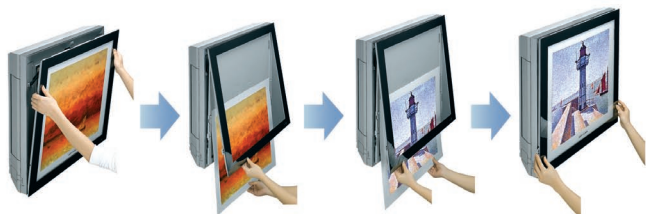

ART COOL

ART COOL INVERTER GALLERY

LG introduceert met trots ARTCOOL, een serie airconditioners waarvan het front als wissellijst kan worden gebruikt. ARTCOOL staat niet alleen voor een eenvoudig doch uiterst elegant ontwerp, maar ook voor de modernste technologie, zoals... Een product dat uitstekend op de behoeften van de klant inspeelt!

Verwisselbare foto

Voortaan hoeft niemand u meer te vertellen hoe uw airconditioner eruit moet zien. Met de revolutionaire ARTCOOL Gallery van LG kunt u heel eenvoudig zelf bepalen hoe uw airconditioner eruit ziet, wanneer u maar wilt.

3 - Driedimensionale luchtstroom

Vormgegeven als een kunstwerk, en voorzien van het nieuwste concept: driedimensionale luchtstroom. Hiermee wordt voor gelijkmatige, snelle koeling en verwarming

U kunt de foto of afbeelding eenvoudig vervangen door een ander exemplaar, wanneer u maar wilt.

gezorgd, zowel aan de voorkant als aan de zijkanten. De kamer bereikt dus snel overal dezelfde temperatuur.

Digitale aansturing van luchtstroom

De luchtstroom kan worden aangestuurd voor maximaal comfort en gemak. U kunt er zelfs voor kiezen om de onderste lamel uit te zetten voor extra comfort.